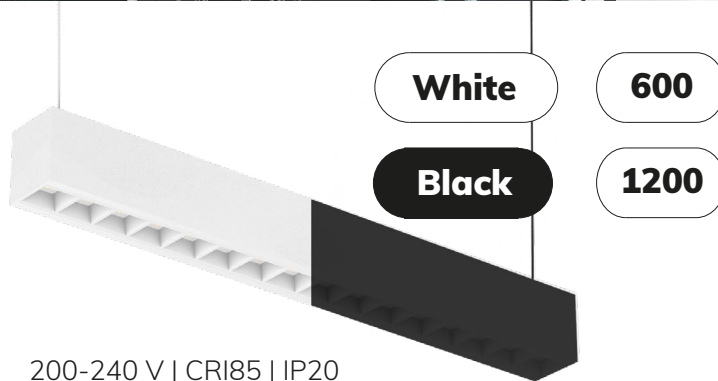

AUFBAU/HÄNGELEUCHTE RASTER

LINEAR-VERBINDBAR 180° | COLOR SWITCH

200-240 V | CRI85 | IP20
Umgebungstemp.: -20° - 40° | 50.000 h L70|B10

600

ABMESSUNGEN

L: 604 mm | B: 60 mm | H: 70 mm | Seilabhängung max. 1500 mm

COLOR SWITCH

Leistung: 20 W
Lichtstrom: 2.000 Lm
Farbtemp.: 3.000 | 3.500 | 4.000 K

114060

114062

1200

ABMESSUNGEN

L: 1.204 mm | B: 60 mm | H: 70 mm | Seilabhängung max. 1500 mm

COLOR SWITCH

Leistung: 40 W
Lichtstrom: 4.800 Lm
Farbtemp.: 3.000 - 4.000 K

114061

114063