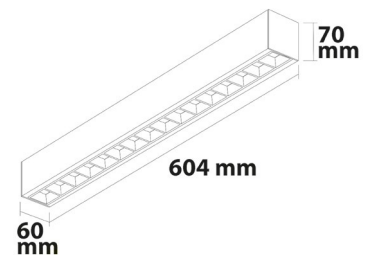

AUFBAU/HÄNGELEUCHTE RASTER

LINEAR-VERBINDBAR 180° | COLOR SWITCH

200-240 V | CRI85 | IP20
Umgebungstemp.: -20° - 40° | 50.000 h L70|B10

600

ABMESSUNGEN

L: 604 mm | B: 60 mm | H: 70 mm | Seilabhängung max. 1500 mm

COLOR SWITCH

Leistung: 20 W
Lichtstrom: 2.000 Lm
Farbtemp.: 3.000 | 3.500 | 4.000 K

114060

114062

1200

ABMESSUNGEN

L: 1.204 mm | B: 60 mm | H: 70 mm | Seilabhängung max. 1500 mm

COLOR SWITCH