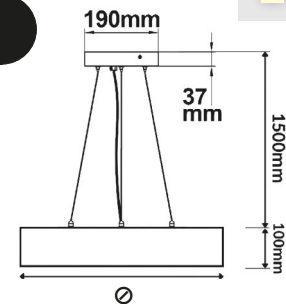

HÄNGELEUCHTE RUND

COLOR SWITCH

COLOR SWITCH

5
JAHRE
GARANTIE

220-240 V AC | CRI80 | IP20
Umgebungstemp.: -20° - 40° | 30.000 h L70|B10

ø 400 ABMESSUNGEN
L: 1.100 mm | ø: 400 mm | H: 100 mm

COLOR SWITCH

Leistung: 25 W
Lichtstrom: 1.670 Lm
Farbtemp.: 3.000 | 3.500 | 4.000 K

W 113801

B 115208

ø 800 ABMESSUNGEN
L: 1.100 mm | ø: 800 mm | H: 100 mm

COLOR SWITCH

Leistung: 105 W
Lichtstrom: 7.550 Lm
Farbtemp.: 3.000 | 3.500 | 4.000 K

W 113803

B 115210

ø 600 ABMESSUNGEN
L: 1.100 mm | ø: 600 mm | H: 100 mm

COLOR SWITCH

Leistung: 52 W
Lichtstrom: 3.700 Lm
Farbtemp.: 3.000 | 3.500 | 4.000 K

W 113802

B 115209

ø 1000 ABMESSUNGEN
L: 1.100 mm | ø: 1.000 mm | H: 100 mm

COLOR SWITCH

Leistung: 160 W
Lichtstrom: 12.350 Lm
Farbtemp.: 3.000 | 3.500 | 4.000 K