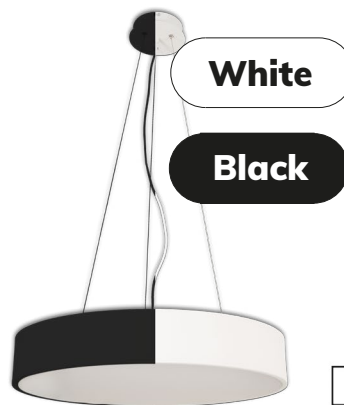

HÄNGELEUCHTE RUND

COLOR SWITCH

COLOR SWITCH

5
JAHRE
GARANTIE

220-240 V AC | CRI80 | IP20
Umgebungstemp.: -20° - 40° | 30.000 h L70|B10

ø 400 ABMESSUNGEN
L: 1.100 mm | ø: 400 mm | H: 100 mm

COLOR SWITCH

Leistung: 25 W
Lichtstrom: 1.670 Lm
Farbtemp.: 3.000 | 3.500 | 4.000 K

W 113801

B 115208

ø 800 ABMESSUNGEN
L: 1.100 mm | ø: 800 mm | H: 100 mm

COLOR SWITCH

Leistung: 105 W
Lichtstrom: 7.550 Lm
Farbtemp.: 3.000 | 3.500 | 4.000 K

W 113803

B 115210

ø 600 ABMESSUNGEN
L: 1.100 mm | ø: 600 mm | H: 100 mm

COLOR SWITCH

Leistung: 52 W
Lichtstrom: 3.700 Lm
Farbtemp.: 3.000 | 3.500 | 4.000 K

W 113802

B 115209

ø 1000 ABMESSUNGEN
L: 1.100 mm | ø: 1.000 mm | H: 100 mm

COLOR SWITCH

Leistung: 160 W
Lichtstrom: 12.350 Lm
Farbtemp.: 3.000 | 3.500 | 4.000 K