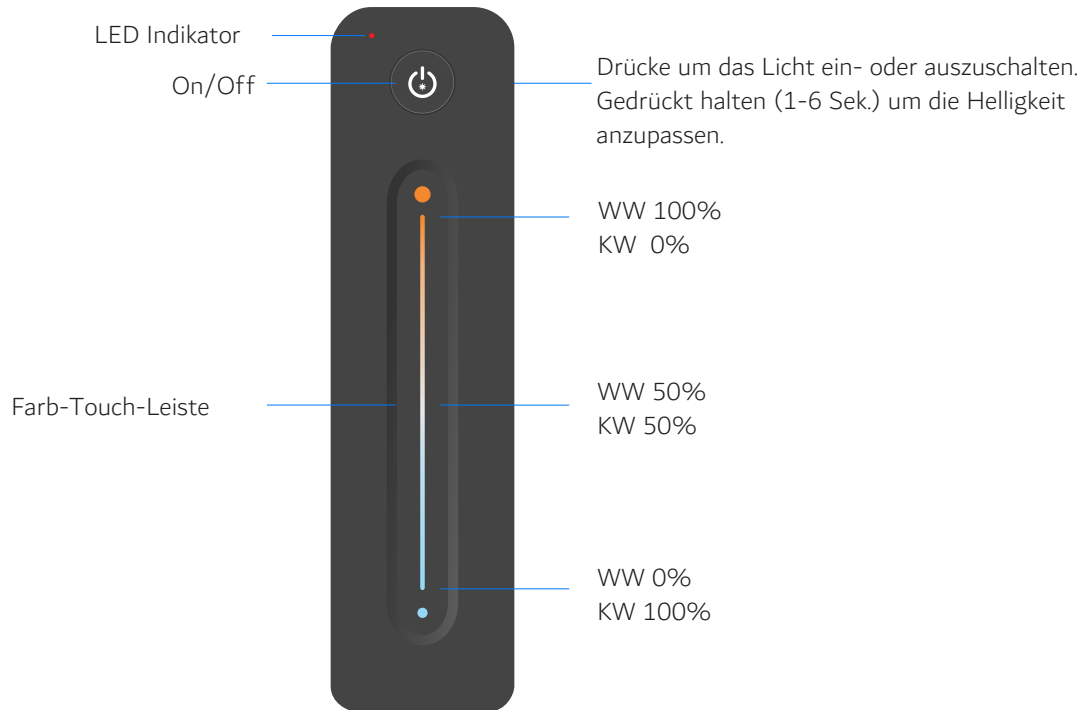

114447 | SYS-PRO WEISSDYNAMISCHE 1 ZONEN FERNBEDIENUNG SLIDE

Tastenfunktionen

Sicherheitsinformation

1. Lies alle Instruktionen sorgfältig vor der Installation der Fernbedienung.
2. Beim einlegen der Batterie auf die positive und negative Polarität achten.
  Batterie entfernen wenn die Fernbedienung über längeren Zeitraum nicht genutzt wird.
  Wird die Distanz zum Empfänger geringer oder reagiert die Fernbedienung nicht mehr richtig bitte die Batterie wechseln.
3. Wenn der Empfänger nicht reagiert bitte noch einmal die Fernbedienung verbinden.
4. Sorgsam mit der Fernbedienung umgehen, darauf achten sie nicht fallen zu lassen.
5. Nur für Innen- und Trockenbereiche verwenden.