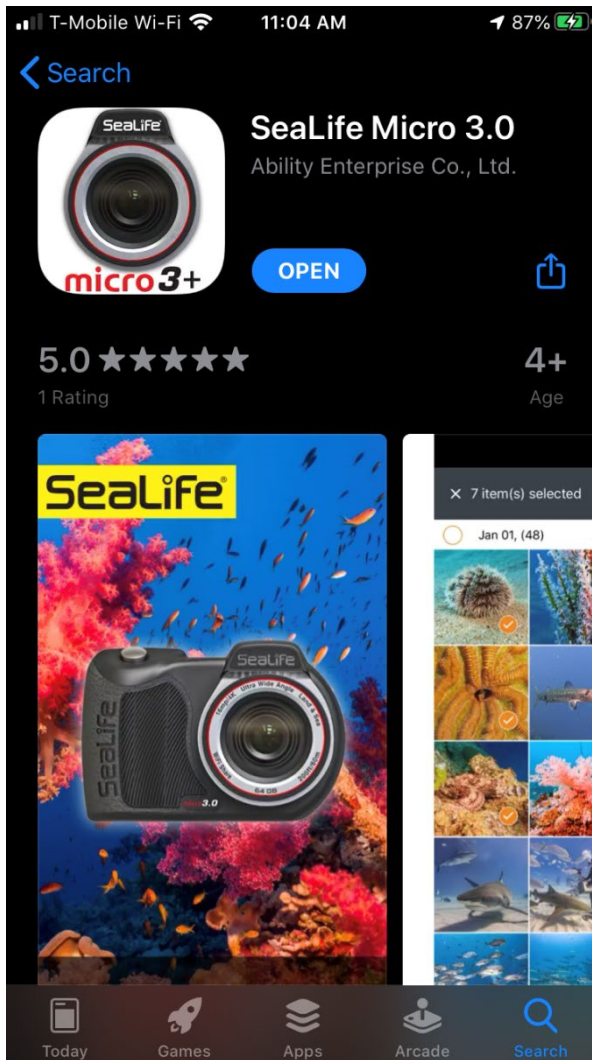

Search

Categories ▾

Home

Top charts

New releases

SeaLife Micro 3+ Android App

Ability Enterprise co., LTD. Photography

Everyone

SeaLife®

micro3.0™

SeaLife®

JPG und RAW Aufnahmeformate für unbegrenzte Bearbeitungsmöglichkeiten

micro3.0™

SeaLife®

micro3.0™

SeaLife®