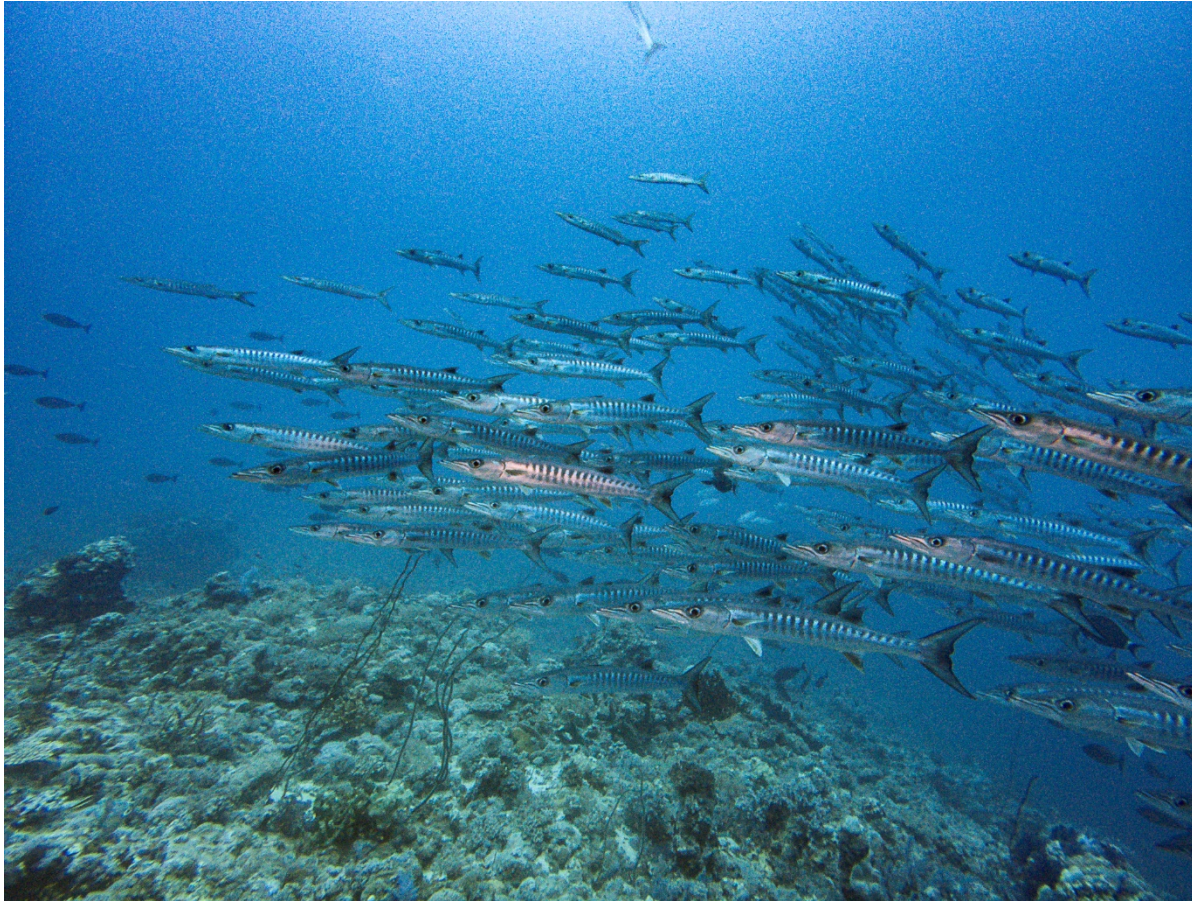

micro3.0™

SeaLife®

ISO bis zu 3200