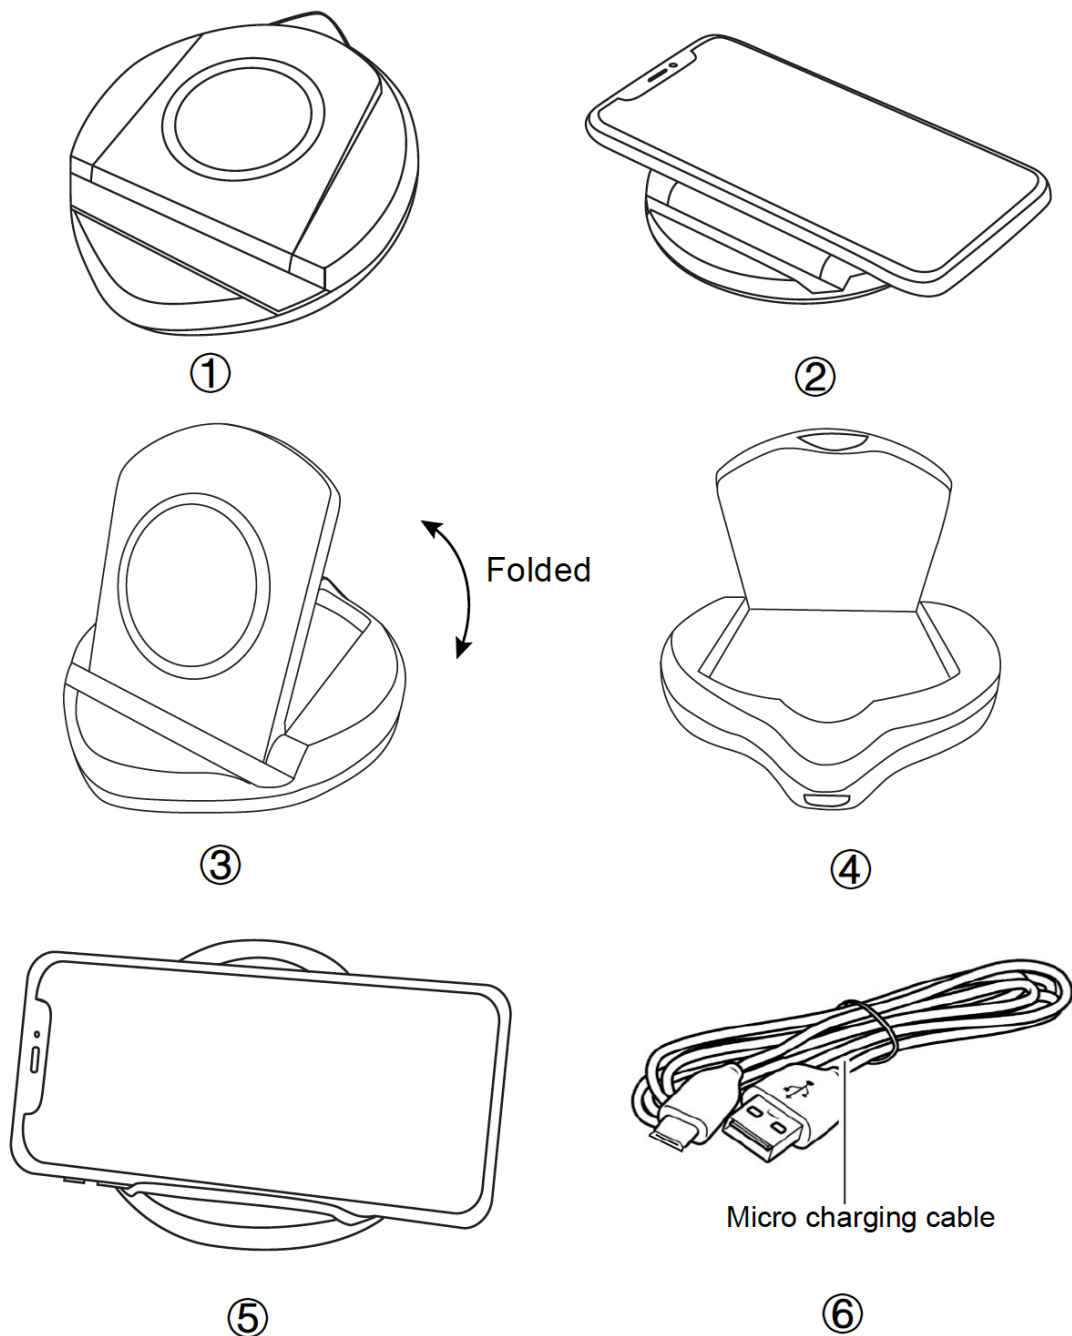

Der Hersteller oder Verkäufer kann nicht für Schäden oder Verletzungen haftbar gemacht werden, die durch unsachgemäße oder falsche Verwendung entstehen.

Laden Sie Ihr Gerät auf (siehe Abb.)

1. Schließen Sie das Micro-USB-Kabel an den USB-Ausgang an.
2. Stellen Sie Ihr zu ladendes kompatibles Gerät in die Mitte der kabellosen Ladefläche. Der Ladevorgang startet automatisch

SICHERHEITSHINWEIS