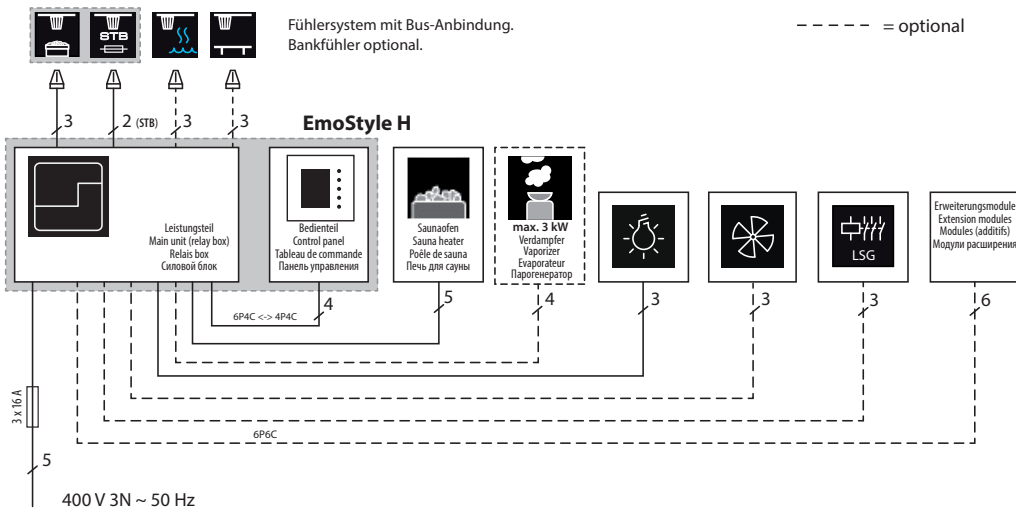

Eigenschaften und Vorteile:

- Flaches, kompaktes Bedienteil mit modernem TFT Farbdisplay.
- Einfache, komfortable Bedienung durch kapazitive Tasten.
- Made in Germany - Qualität von EOS

Eigenschaften:

Gehäuse:	Lastteil: Kunststoff Bedienteil: Frontseite komplett aus Glas
Anzeige:	TFT-Farbdisplay mit Menüführung
Menüführung:	19 Sprachen
Temperaturregelung:	digitale Zweipunktregelung, 30 - 115 °C
Heizzeitbegrenzung:	6 , 12 Stunden und unendlich
Zeitvorwahl:	24 Std. in Echtzeit bzw. Wochentimer
Temperaturbegrenzung:	139 °C Sicherheitsbegrenzung
Schaltleistung:	bis 10 kW (Erweiterung mit LSG möglich)
Anschluss:	400 V 3N ~ 50 Hz
Bedienteil HxBxT:	132 x 135 x 25 mm
Leistungsteil HxBxT:	270 x 300 x 100 mm
Montage:	Bedienteil - Einbau- bzw. Aufbaumontage, Leistungsteil - Wandmontage.

Leistungsteil

geteilte Frontseite erleichtert Montage.
Anschlüsse von unten und hinten möglich.

Bedienteil

Einbau- und Aufbaumontage ist möglich.
Abbildung zeigt Benutzer-Interface bei
angeschlossenem optionalem Zubehör.

Anschluss-Schema

Montage Bedienteil

Montage Leistungsteil

Montage Fühler

bei Saunakabinen:

Frontansicht Saunawand:

Zubehör

Beschreibung	Artikel-Nr.
Ofenfühler komplett	94 5743
Platine Temperaturbegrenzer (STB)	94 5732
Bankfühler (2. Temperaturfühler)	94 5725