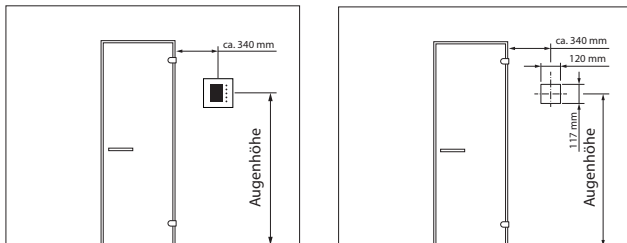

Leistungsteil

geteilte Frontseite erleichtert Montage.
Anschlüsse von unten und hinten möglich.

Bedienteil

Einbau- und Aufbaumontage ist möglich.
Abbildung zeigt Benutzer-Interface bei
angeschlossenem optionalem Zubehör.

Anschluss-Schema

Montage Bedienteil

Montage Leistungsteil

Montage Fühler

bei Saunakabinen:

Frontansicht Saunawand:

Zubehör

Beschreibung	Artikel-Nr.
Ofenfühler komplett	94 5743
Platine Temperaturbegrenzer (STB)	94 5732
Bankfühler (2. Temperaturfühler)	94 5725