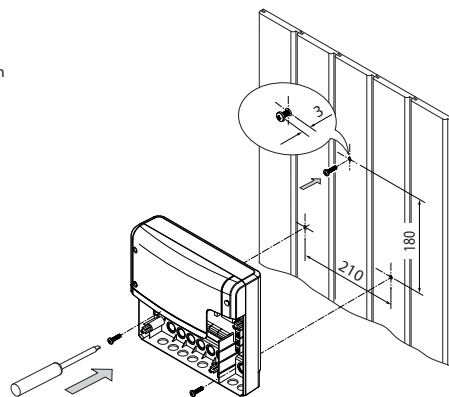

Leistungsteil

geteilte Frontseite erleichtert Montage.
Anschlüsse von unten und hinten möglich.

Bedienteil

Einbau- und Aufbaumontage ist möglich.
Abbildung zeigt Benutzer-Interface bei
angeschlossenem optionalem Zubehör.

Anschluss-Schema

Montage Bedienteil

Montage Leistungsteil

Montage Fühler

bei Saunakabinen:

Frontansicht Saunawand:

Zubehör

Beschreibung	Artikel-Nr.
Ofenfühler komplett	94 5743
Platine Temperaturbegrenzer (STB)	94 5732
Bankfühler (2. Temperaturfühler)	94 5725