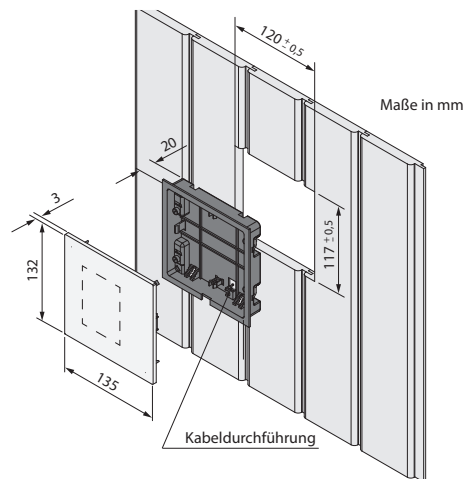

Eigenschaften und Vorteile:

- Flaches, kompaktes Bedienteil mit modernem TFT Farbdisplay.
- Einfache, komfortable Bedienung durch kapazitive Tasten.
- Made in Germany - Qualität von EOS

Eigenschaften:

Gehäuse:	Lastteil: Kunststoff Bedienteil: Frontseite komplett aus Glas
Anzeige:	TFT-Farbdisplay mit Menüführung
Menüführung:	19 Sprachen
Temperaturregelung:	digitale Zweipunktregelung, 30 - 115 °C
Heizzeitbegrenzung:	6 , 12 Stunden und unendlich
Zeitvorwahl:	24 Std. in Echtzeit bzw. Wochentimer
Temperaturbegrenzung:	139 °C Sicherheitsbegrenzung
Schaltleistung:	bis 10 kW (Erweiterung mit LSG möglich)
Anschluss:	400 V 3N ~ 50 Hz
Bedienteil HxBxT:	132 x 135 x 25 mm
Leistungsteil HxBxT:	270 x 300 x 100 mm
Montage:	Bedienteil - Einbau- bzw. Aufbaumontage, Leistungsteil - Wandmontage.

Leistungsteil

geteilte Frontseite erleichtert Montage.
Anschlüsse von unten und hinten möglich.

Bedienteil

Einbau- und Aufbaumontage ist möglich.
Abbildung zeigt Benutzer-Interface bei
angeschlossenem optionalem Zubehör.

Anschluss-Schema

Montage Bedienteil

Montage Leistungsteil

Montage Fühler

bei Saunakabinen:

Frontansicht Saunawand:

Zubehör

Beschreibung	Artikel-Nr.
Ofenfühler komplett	94 5743
Platine Temperaturbegrenzer (STB)	94 5732
Bankfühler (2. Temperaturfühler)	94 5725