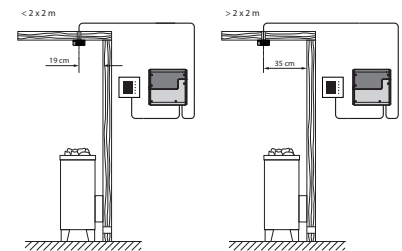

Leistungsteil

geteilte Frontseite erleichtert Montage.
Anschlüsse von unten und hinten möglich.

Bedienteil

Einbau- und Aufbaumontage ist möglich.
Abbildung zeigt Benutzer-Interface bei
angeschlossenem optionalem Zubehör.

Anschluss-Schema

Montage Bedienteil

Montage Leistungsteil

Montage Fühler

bei Saunakabinen:

Frontansicht Saunawand:

Zubehör

Beschreibung	Artikel-Nr.
Ofenfühler komplett	94 5743
Platine Temperaturbegrenzer (STB)	94 5732
Bankfühler (2. Temperaturfühler)	94 5725