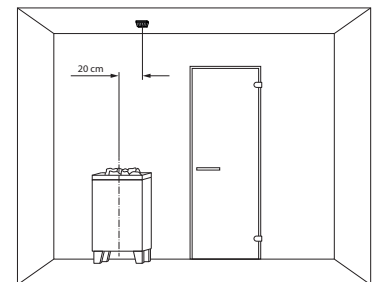

Leistungsteil

geteilte Frontseite erleichtert Montage.
Anschlüsse von unten und hinten möglich.

Bedienteil

Einbau- und Aufbaumontage ist möglich.
Abbildung zeigt Benutzer-Interface bei
angeschlossenem optionalem Zubehör.

Anschluss-Schema

Montage Bedienteil

Montage Leistungsteil

Montage Fühler

bei Saunakabinen:

Frontansicht Saunawand:

Zubehör

Beschreibung	Artikel-Nr.
Ofenfühler komplett	94 5743
Platine Temperaturbegrenzer (STB)	94 5732
Bankfühler (2. Temperaturfühler)	94 5725