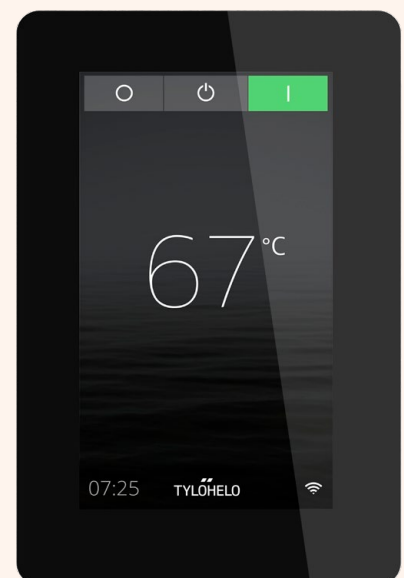

ELITE STEUERGERÄT

Das multifunktionale Steuergerät Elite von TyLöHelo für Saunen und Dampfbäder entspricht dank seines internen Prozessors und Betriebssystems den heutigen Anforderungen. Es enthält Energiesparfunktionen und WiFi/App Konnektivität und ist kompatibel mit den Saunaöfenmodellen Expression und Sense Commercial sowie den Dampfgeräten Steam Home und Steam Commercial. Das Steuergerät Elite ist im Lieferumfang der Saunaöfen Sense Elite und Sense Combi bereits enthalten.

Elite Steuergerät

Elite kann individuell nach Ihrem Zeitplan programmiert werden. Fügen Sie Funktionen wie Zusatzlüfter, Duftpumpen oder Lichter hinzu - das Elite Steuergerät erledigt alles mit klar erkennbarer Präzision. Der 4,5-Zoll-Touchscreen liefert Echtzeitinformationen zu allen Aspekten Ihrer Sauna und Ihres Dampfbades. Natürlich beinhaltet es Dampf- und Temperatureinstellungen und lokale WiFi-App-Konnektivität.