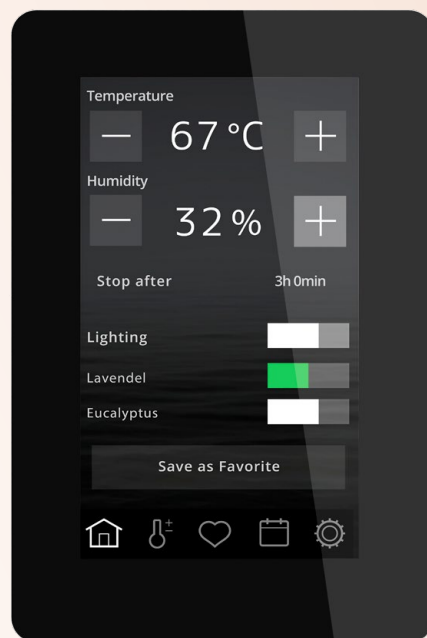

Elite Steuergerät

Elite kann individuell nach Ihrem Zeitplan programmiert werden. Fügen Sie Funktionen wie Zusatzlüfter, Duftpumpen oder Lichter hinzu - das Elite Steuergerät erledigt alles mit klar erkennbarer Präzision. Der 4,5-Zoll-Touchscreen liefert Echtzeitinformationen zu allen Aspekten Ihrer Sauna und Ihres Dampfbades. Natürlich beinhaltet es Dampf- und Temperatureinstellungen und lokale WiFi-App-Konnektivität.

Bei kommerziellen Anlagen ist es möglich, mehrere Einheiten von einem Ausgangspunkt zu steuern und eindeutige Profile für verschiedene Standorte festzulegen.

Durch die Standby-Option von Elite und unsere Funktion "Geteilte Leistung" kann der Energieverbrauch um bis zu 30% gesenkt werden.