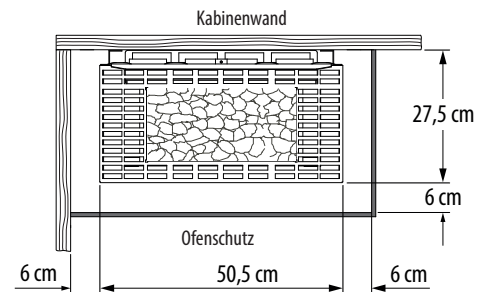

Sicherheitsabstände

Ofenschutz ist durch Kabinenbauer beizustellen.

Passende Saunasteuergeräte

Modell	Artikel-Nr.
Econ D1	94.6136
Econ D2	94.6138
Econ D3	94.6140
Econ D4	94.5842
Emotec D / EmoStyle D (Di)	94.5559 / 6316 (6393)
EmoTouch 3	94.6505 / 94.6506

Zubehör und Ersatzteile

Beschreibung	Artikel-Nr.
Heizstab für 6,0 kW (1500 W)	20001852
Heizstab für 7,5 kW (1500 W)	20001852
Heizstab für 9 kW (1500 W)	20001852