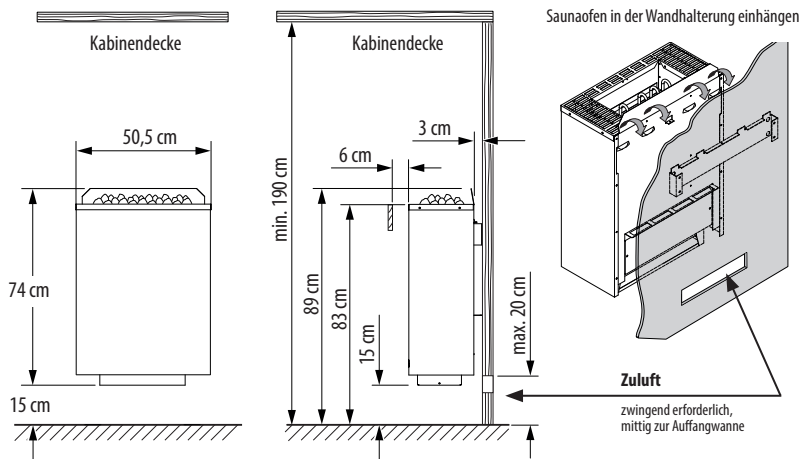

Ihre Vorteile:

- Sehr platzsparend - nur 27,5 cm Bautiefe.
- Wandmontage mit nur 3 cm Wandabstand.
- Elegantes, robustes Oberteil aus gebürstetem Edelstahl.
- Optionale Schutzreling aus Holz mit Befestigung direkt am Ofen, Abachi Holz.
- Kratzfeste Anthrazit Perleffekt Pulverbeschichtung.
- Vollwertiger 20 kg Steinkorb trotz kompakter Bautiefe.
- Made in Germany-Qualität von EOS

Eigenschaften:

Außenmantel:	Stahlblech, mit hochwertiger, kratz-fester Pulverbeschichtung in Anthrazit Perleffekt (Rückseite nicht lackiert)
Innenmantel:	Feueraluminisiertes Blech
Abdeckung:	Gebürstetes Edelstahl
Steinkorb:	Edelstahl
Elektro-Anschlusskasten:	versenkt im Gehäuse, flache Rückseite
Leistung:	6,0 kW, 7,5 kW und 9,0 kW
Anschluss:	400 V 3N AC 50 Hz
Maße: (H x B x T) :	740 x 505 x 275 mm
Steinfüllung:	20 kg, im Lieferumfang enthalten
Ausführung:	Wandofen

Holzreling mit direkter Montage am Ofen optional erhältlich

ERC CE IPx4 MADE IN GERMANY 

Anschlussplan

Anschlussbeispiel für Emotec / EmoStyle / EmoTouch Steuergeräte

! Achtung! Immer Nullleiter N mit anklemmen!

Montagebeispiel

Technische Daten

Art.-Nr.	Farbe	Leistung nach DIN	Elektrischer Anschluss	Absicherung in A	Gerätemaße H/B/T, in cm	für Kabinenvolumen	Mindestmaß der Be- und Entlüftung	Gewicht ohne Steine und Verpackung	Verbindung Netz-Steuergerät	Verbindung Steuergerät Ofen	Leistungsschaltgerät erforderlich
94.7157	Anthrazit Perleffekt	6,0 kW	3N AC 50 Hz 400 V	3 x 16 A	74 x 50,5 x 27,5	6 - 8 m ³	35 x 5 cm	20,6 kg	5 x 2,5 mm ²	5 x 1,5 mm ²	nein
94.7158		7,5 kW				7 - 10 m ³	35 x 6 cm	21,1 kg			
94.7159		9,0 kW				9 - 14 m ³	35 x 6 cm	21,6 kg			