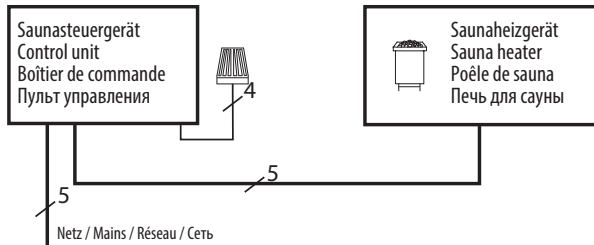

Technisches Datenblatt

Gracil W

Saunaofen für private Saunakabinen. Wandmodell.

Vielseitiger Saunaofen für die finnische Sauna. Besonders platzsparende Konstruktion. Gracil W zeichnet sich durch die robuste Konstruktion und geradliniges Design aus und passt ideal zu modernen, hochwertigen Saunaanlagen.

Ihre Vorteile:

- Sehr platzsparend - nur 27,5 cm Bautiefe.
- Wandmontage mit nur 3 cm Wandabstand.
- Elegantes, robustes Oberteil aus gebürstetem Edelstahl.
- Optionale Schutzreling aus Holz mit Befestigung direkt am Ofen, Abachi Holz.
- Kratzfeste Anthrazit Perleffekt Pulverbeschichtung.
- Vollwertiger 20 kg Steinkorb trotz kompakter Bautiefe.
- Made in Germany-Qualität von EOS

Eigenschaften:

Außenmantel:	Stahlblech, mit hochwertiger, kratz-fester Pulverbeschichtung in Anthrazit Perleffekt (Rückseite nicht lackiert)
Innenmantel:	Feueraluminisiertes Blech
Abdeckung:	Gebürstetes Edelstahl
Steinkorb:	Edelstahl
Elektro-Anschlusskasten:	versenkt im Gehäuse, flache Rückseite
Leistung:	6,0 kW, 7,5 kW und 9,0 kW
Anschluss:	400 V 3N AC 50 Hz
Maße: (H x B x T) :	740 x 505 x 275 mm
Steinfüllung:	20 kg, im Lieferumfang enthalten
Ausführung:	Wandofen

Holzreling mit direkter Montage am Ofen optional erhältlich

ERC CE IPx4 MADE IN GERMANY 

Anschlussplan

Anschlussbeispiel für Emotec / EmoStyle / EmoTouch Steuergeräte

! Achtung! Immer Nullleiter N mit anklemmen!