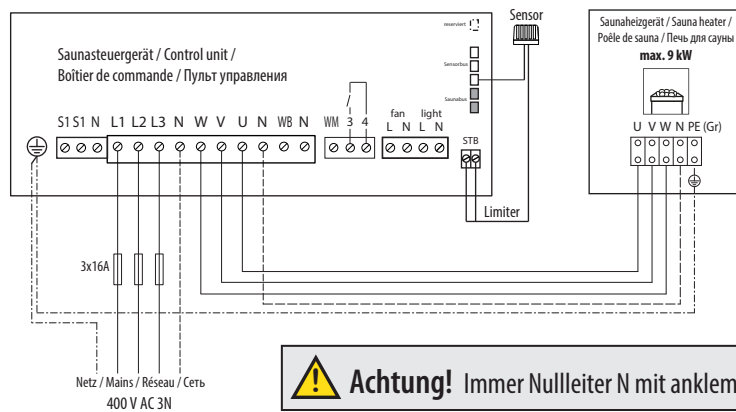

Eigenschaften:

Außenmantel:	Stahlblech, mit hochwertiger, kratz-fester Pulverbeschichtung in Anthrazit Perleffekt (Rückseite nicht lackiert)
Innenmantel:	Feueraluminisiertes Blech
Abdeckung:	Gebürstetes Edelstahl
Steinkorb:	Edelstahl
Elektro-Anschlusskasten:	versenkt im Gehäuse, flache Rückseite
Leistung:	6,0 kW, 7,5 kW und 9,0 kW
Anschluss:	400 V 3N AC 50 Hz
Maße: (H x B x T) :	740 x 505 x 275 mm
Steinfüllung:	20 kg, im Lieferumfang enthalten
Ausführung:	Wandofen

Holzreling mit direkter Montage am Ofen optional erhältlich

ERC CE IPx4 MADE IN GERMANY 

Anschlussplan

Anschlussbeispiel für Emotec / EmoStyle / EmoTouch Steuergeräte

! Achtung! Immer Nullleiter N mit anklemmen!