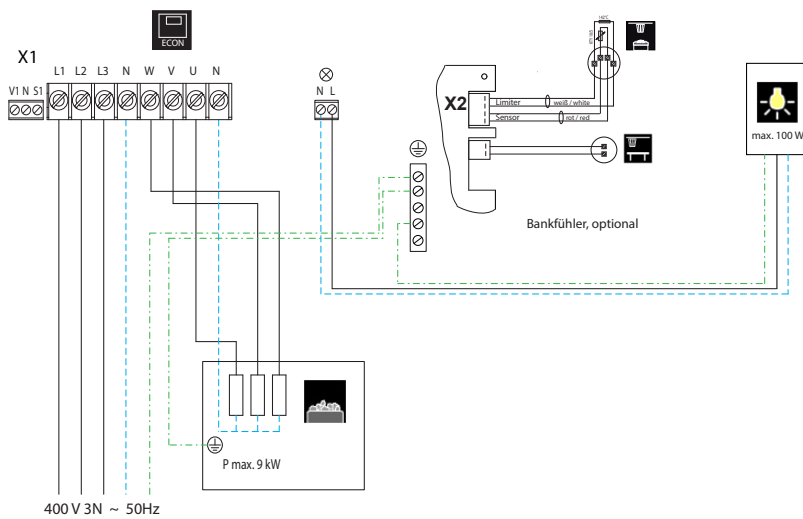

EOS Econ D3

Saunasteuergerät für finnische Sauna. Für gewerbliche Nutzung.

Elektronisches Steuergerät für die finnische Sauna mit mehrsprachiger Menüführung und umfangreichen Funktionen.

Ihre Vorteile:

- Komfortable, einfache Bedienung über das große beleuchtete LCD Display mit mehrsprachiger Menüführung.
- 4 Nutzer Profile and gewerblicher Timer.
- Flaches Gehäuse, nur 67 mm dick. Wandmontage oder teilversenkte Montage möglich.
- Made in Germany - Qualität von EOS

Eigenschaften:

Gehäuse:	Kunststoff, cremeweiß
Anzeige:	LCD Display 65 x 33 mm, mehrzeilig, alphanumerisch, mit Hintergrundbeleuchtung
Menüführung:	12 Sprachen (DE, EN, FR, ES, IT, NL, RU, PL, FI, SE, SLO, CZ)
Temperaturregelung:	digitale Zweipunktregelung, 30 - 115 °C
Heizzeitbegrenzung:	6 Std., 12 Std., oder unendlich
Zeitvorwahl:	24 Std. in Echtzeit
Temperaturbegrenzung:	142 °C Sicherheitsbegrenzung
Schaltleistung:	bis 9 kW (Erweiterung mit LSG möglich)
Anschluss:	400 V 3N ~ 50 Hz
Montage:	Wandmontage, teilversenkte Montage
Weitere Funktionen:	2. Temperaturfühler (Bankfühler), Ausgang für Beleuchtung (max. 100 W), Kindersicherung (Tastensperre), Störmeldungen in Klartext, Life-Guard, Datenerhalt bei Stromausfall (24 h).

Anschlussplan

Anschluss-Schema

Technische Daten

Art.-Nr.	Elektrischer Anschluss	Schaltleistung	Schaltlast-erweiterung mit LSG	Temperatur-regelbereich	Zeitvorwahl	Ausgang Licht	Heizzeit-begrenzung	Maße H/B/T in cm	Umgebungs-temperaturen beim Betrieb	Gewicht ohne Verpackung ca.
94 6140	400 V 3N ~ 50Hz	9,0 kW ohmsche Last	ja	30 - 115 °C	bis 24 Std.	max. 100 W	6 h, 12 h, ∞	22 / 25 / 6,7	-10 bis +40 °C	1,0 kg