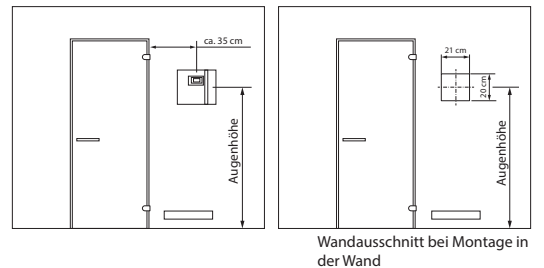

Montage

Fühlermontage