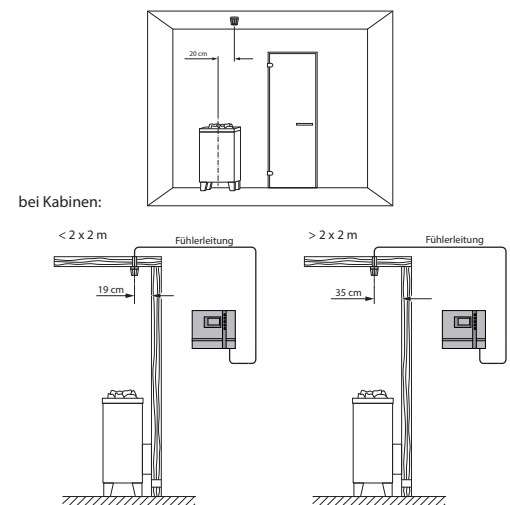

Zubehör und Ersatzteile

Beschreibung	Artikel-Nr.
Temperaturfühler mit Kabel	607570
Bankfühler	94 4389
Elektronikplatine D2 (2-teilig)	2001 5626
Schaltmatte (Tasten)	2001 4892
Gehäuse Oberteil	2001 4891
Gehäuse Unterteil	2001 4890
Bedienskala 1 (Blende)	2001 4913
Bedienskala 2	2001 4915
Wippschalter	2001 3652