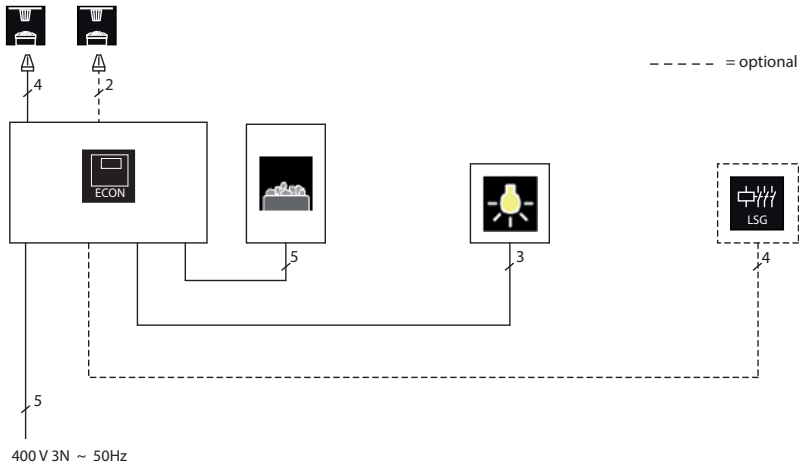

EOS Econ D3

Saunasteuergerät für finnische Sauna. Für gewerbliche Nutzung.

Elektronisches Steuergerät für die finnische Sauna mit mehrsprachiger Menüführung und umfangreichen Funktionen.

Ihre Vorteile:

- Komfortable, einfache Bedienung über das große beleuchtete LCD Display mit mehrsprachiger Menüführung.
- 4 Nutzer Profile and gewerblicher Timer.
- Flaches Gehäuse, nur 67 mm dick. Wandmontage oder teilversenkte Montage möglich.
- Made in Germany - Qualität von EOS

Eigenschaften:

Gehäuse:	Kunststoff, cremeweiß
Anzeige:	LCD Display 65 x 33 mm, mehrzeilig, alphanumerisch, mit Hintergrundbeleuchtung
Menüführung:	12 Sprachen (DE, EN, FR, ES, IT, NL, RU, PL, FI, SE, SLO, CZ)
Temperaturregelung:	digitale Zweipunktregelung, 30 - 115 °C
Heizzeitbegrenzung:	6 Std., 12 Std., oder unendlich
Zeitvorwahl:	24 Std. in Echtzeit
Temperaturbegrenzung:	142 °C Sicherheitsbegrenzung
Schaltleistung:	bis 9 kW (Erweiterung mit LSG möglich)
Anschluss:	400 V 3N ~ 50 Hz
Montage:	Wandmontage, teilversenkte Montage
Weitere Funktionen:	2. Temperaturfühler (Bankfühler), Ausgang für Beleuchtung (max. 100 W), Kindersicherung (Tastensperre), Störmeldungen in Klartext, Life-Guard, Datenerhalt bei Stromausfall (24 h).

Anschlussplan

Anschluss-Schema

Technische Daten

Art.-Nr.	Elektrischer Anschluss	Schaltleistung	Schaltlast-erweiterung mit LSG	Temperatur-regelbereich	Zeitvorwahl	Ausgang Licht	Heizzeit-begrenzung	Maße H/B/T in cm	Umgebungs-temperaturen beim Betrieb	Gewicht ohne Verpackung ca.
94 6140	400 V 3N ~ 50Hz	9,0 kW ohmsche Last	ja	30 - 115 °C	bis 24 Std.	max. 100 W	6 h, 12 h, ∞	22 / 25 / 6,7	-10 bis +40 °C	1,0 kg