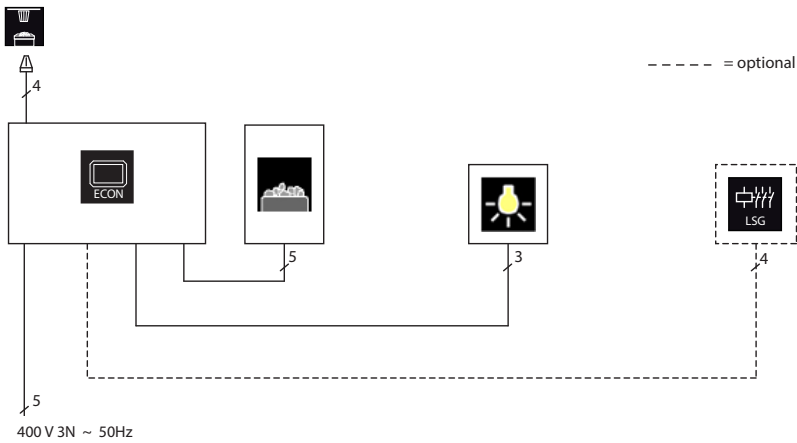

EOS Econ D2

Saunasteuergerät für finnische Sauna. Für private Nutzung.

Elektronisches Steuergerät für die finnische Sauna mit mehrsprachiger Menüführung und umfangreichen Funktionen.

Ihre Vorteile:

- Komfortable, einfache Bedienung über das große beleuchtete LCD Display mit mehrsprachiger Menüführung.
- Flaches Gehäuse, nur 67 mm dick. Flexible Montagemöglichkeit - Wandmontage und teilversenkte Montage.
- Made in Germany - Qualität von EOS

Eigenschaften:

Gehäuse:	Kunststoff, cremeweiß
Anzeige:	LCD Display 65 x 33 mm, mehrzeilig, alphanumerisch, mit Hintergrundbeleuchtung
Menüführung:	12 Sprachen (DE, EN, FR, ES, IT, NL, RU, PL, FI, SE, SLO, CZ)
Temperaturregelung:	digitale Zweipunktregelung, 30 - 115 °C
Heizzeitbegrenzung:	6 oder 12 Stunden
Zeitvorwahl:	24 Std. in Echtzeit
Temperaturbegrenzung:	142 °C Sicherheitsbegrenzung
Schaltleistung:	bis 9 kW (Erweiterung mit LSG möglich)
Anschluss:	400 V 3N ~ 50 Hz
Montage:	Wandmontage, teilversenkte Montage
Weitere Funktionen:	Temperaturvorwahl, Ausgang für Beleuchtung (max. 100 W), Kindersicherung (Tastensperre), Störmeldungen, Life-Guard, Datenerhalt bei Stromausfall (24 h).

Anschlussplan

Anschluss-Schema

Montage

Fühlermontage

Zubehör und Ersatzteile

Beschreibung	Artikel-Nr.
Temperaturfühler mit Kabel	607570
Elektronikplatine D2 (2-teilig)	2001 5622
Schaltmatte (Tasten)	2001 4892
Gehäuse Oberteil	2001 4891
Gehäuse Unterteil	2001 4890
Bedienskala 1 (Blende)	2001 4913
Bedienskala 2	2001 4915
Wippschalter	2001 3652

Technische Daten

Art.-Nr.	Elektrischer Anschluss	Schaltleistung	Anschlussmöglichkeit für LSG	Temperaturregelbereich	Zeitvorwahl	Schaltmöglichkeit für Licht	Heizzeitbegrenzung	Maße H/B/T in cm	Umgebungstemperaturen beim Betrieb	Gewicht ohne Verpackung ca.
94 6138	400 V 3N ~ 50Hz	9,0 kW ohmsche Last	ja	30 - 115 °C	bis 24 Std.	max. 100 W	6 h oder 12 h	22 / 25 / 6,7	-10 bis +40 °C	1,0 kg