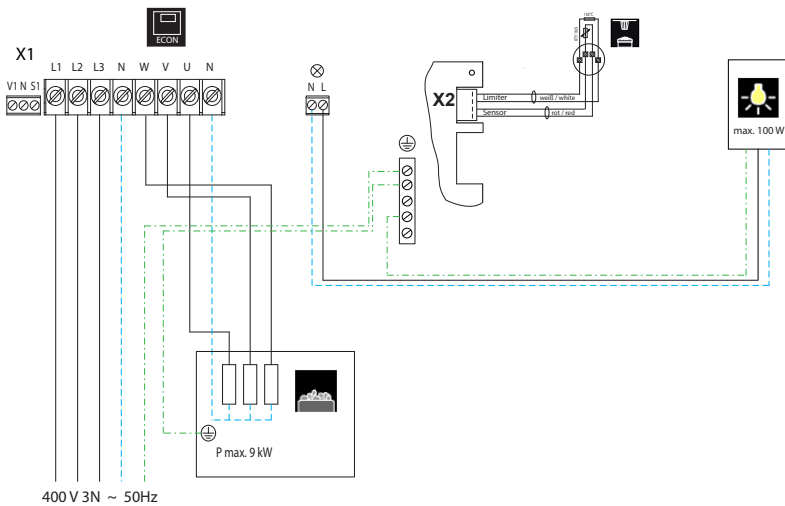

Eigenschaften:

Gehäuse:	Kunststoff, cremeweiß
Anzeige:	LCD Display 65 x 33 mm, mehrzeilig, alphanumerisch, mit Hintergrundbeleuchtung
Menüführung:	12 Sprachen (DE, EN, FR, ES, IT, NL, RU, PL, FI, SE, SLO, CZ)
Temperaturregelung:	digitale Zweipunktregelung, 30 - 115 °C
Heizzeitbegrenzung:	6 oder 12 Stunden
Zeitvorwahl:	24 Std. in Echtzeit
Temperaturbegrenzung:	142 °C Sicherheitsbegrenzung
Schaltleistung:	bis 9 kW (Erweiterung mit LSG möglich)
Anschluss:	400 V 3N ~ 50 Hz
Montage:	Wandmontage, teilversenkte Montage
Weitere Funktionen:	Temperaturvorwahl, Ausgang für Beleuchtung (max. 100 W), Kindersicherung (Tastensperre), Störmeldungen, Life-Guard, Datenerhalt bei Stromausfall (24 h).

Anschlussplan

Anschluss-Schema

Montage

Fühlermontage

Zubehör und Ersatzteile

Beschreibung	Artikel-Nr.
Temperaturfühler mit Kabel	607570
Elektronikplatine D2 (2-teilig)	2001 5622
Schaltmatte (Tasten)	2001 4892
Gehäuse Oberteil	2001 4891
Gehäuse Unterteil	2001 4890
Bedienskala 1 (Blende)	2001 4913
Bedienskala 2	2001 4915
Wippschalter	2001 3652

Technische Daten

Art.-Nr.	Elektrischer Anschluss	Schaltleistung	Anschlussmöglichkeit für LSG	Temperaturregelbereich	Zeitvorwahl	Schaltmöglichkeit für Licht	Heizzeitbegrenzung	Maße H/B/T in cm	Umgebungstemperaturen beim Betrieb	Gewicht ohne Verpackung ca.
94 6138	400 V 3N ~ 50Hz	9,0 kW ohmsche Last	ja	30 - 115 °C	bis 24 Std.	max. 100 W	6 h oder 12 h	22 / 25 / 6,7	-10 bis +40 °C	1,0 kg