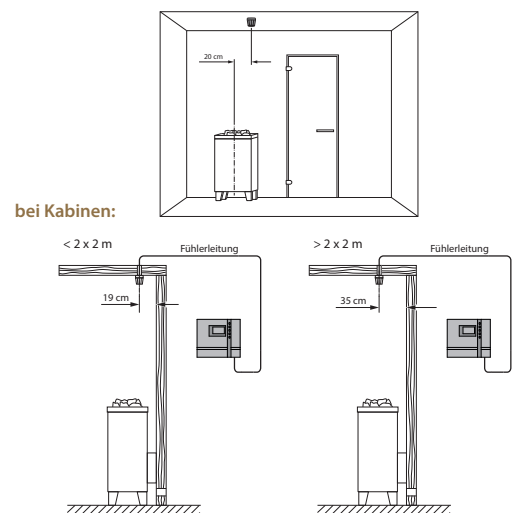

Eigenschaften:

Gehäuse:	Kunststoff, cremeweiß
Anzeige:	LCD Display 65 x 33 mm, mehrzeilig, alphanumerisch, mit Hintergrundbeleuchtung
Menüführung:	12 Sprachen (DE, EN, FR, ES, IT, NL, RU, PL, FI, SE, SLO, CZ)
Temperaturregelung:	digitale Zweipunktregelung, 30 - 115 °C
Heizzeitbegrenzung:	6 oder 12 Stunden
Zeitvorwahl:	24 Std. in Echtzeit
Temperaturbegrenzung:	142 °C Sicherheitsbegrenzung
Schaltleistung:	bis 9 kW (Erweiterung mit LSG möglich)
Anschluss:	400 V 3N ~ 50 Hz
Montage:	Wandmontage, teilversenkte Montage
Weitere Funktionen:	Temperaturvorwahl, Ausgang für Beleuchtung (max. 100 W), Kindersicherung (Tastensperre), Störmeldungen, Life-Guard, Datenerhalt bei Stromausfall (24 h).

Anschlussplan

Anschluss-Schema

Montage

Fühlermontage

Zubehör und Ersatzteile

Beschreibung	Artikel-Nr.
Temperaturfühler mit Kabel	607570
Elektronikplatine D2 (2-teilig)	2001 5622
Schaltmatte (Tasten)	2001 4892
Gehäuse Oberteil	2001 4891
Gehäuse Unterteil	2001 4890
Bedienskala 1 (Blende)	2001 4913
Bedienskala 2	2001 4915
Wippschalter	2001 3652

Technische Daten

Art.-Nr.	Elektrischer Anschluss	Schaltleistung	Anschlussmöglichkeit für LSG	Temperaturregelbereich	Zeitvorwahl	Schaltmöglichkeit für Licht	Heizzeitbegrenzung	Maße H/B/T in cm	Umgebungstemperaturen beim Betrieb	Gewicht ohne Verpackung ca.
94 6138	400 V 3N ~ 50Hz	9,0 kW ohmsche Last	ja	30 - 115 °C	bis 24 Std.	max. 100 W	6 h oder 12 h	22 / 25 / 6,7	-10 bis +40 °C	1,0 kg