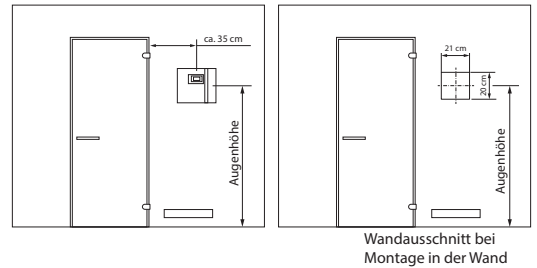

Montage

Fühlermontage