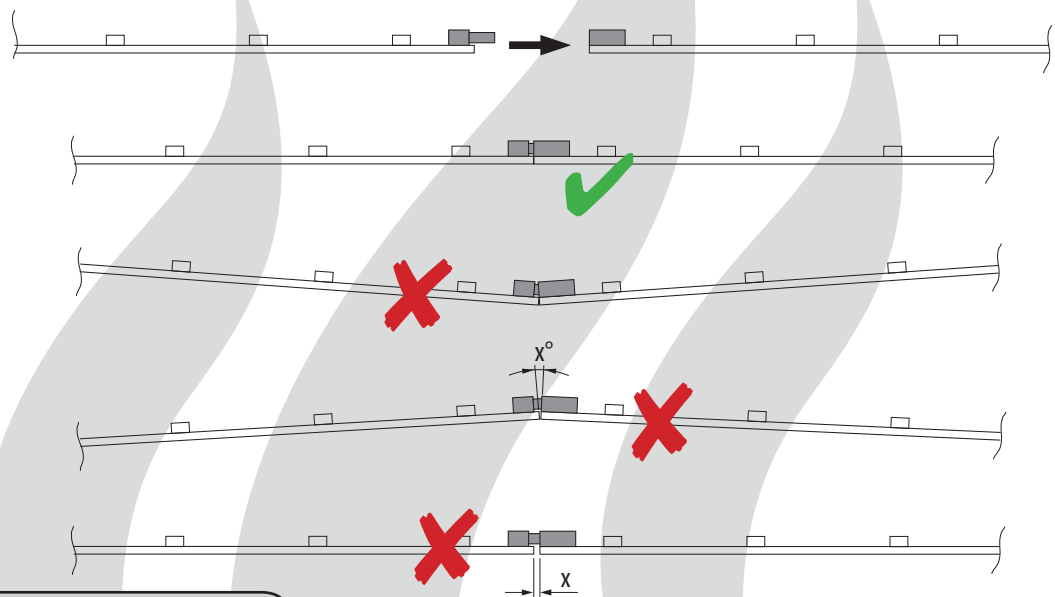

Montage LED-Streifen / *Installation Advice LED strips*

Hinweis: Holz quillt oder schwindet bei Temperaturschwankungen!

Steckverbindung kann durch die Verformung gestreckt oder gestaucht werden! **Brandgefahr!**

Notice: Payattention to possible wood deformation!

*LED strip connection may be pulled apart or compressed! **Fire risk!***

Achtung! Steckverbindung darf nicht gestreckt oder gestaucht werden!

Attention! Make sure that the connection does not get compressed or pulled apart.