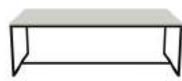

TABLES

COFFEE TABLES

o o o o

2349 Lipp Coffee table

W:120 x D:60 x H:40 cm

Misty Green/Black - 067

Shadow Black/Black - 070

Cotton White/Black - 072