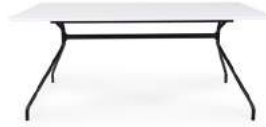

Grey/Oak - 012

2880 Flow Dining table
W:200 x D:90 x H:75 cm

Oak melamine/Black - 682

2347 Lipp Dining table
W:180 x D:90 x H:75 cm

Misty Green/Black - 067

Shadow Black/Black - 070

Cotton White/Black - 072

7182 Daxx Dining table
W:140 x D:80 x H:75 cm

Anthracite melamine/Black - 034

TABLES

LARGE & MEDIUM SIZED

o o o o

2348 Lipp Dining table
W:140 x D:90 x H:75 cm

Shadow Black/Black - 070

Cotton White/Black - 072

3706 Ego Dining table
W:180 x D:90 x H:75 cm

White HPL/Black - 910

3612 Dine Dining table
W:140 x D:80 x H:75,5 cm

White melamine/Black - 906

3211 Taco Dining table, ellipse
W:160 x D:110 x H:74 cm

Black HPL/Black - 909

White HPL/White - 910

TABLES SMALL SIZED

o o o o

2181 Bess Dining table, round
 Ø: 110 x H: 75 cm

White/Oak - 001

3210 Taco Dining table
 Ø: 110 x H: 74 cm

Black HPL/Black - 909 White HPL/White - 910

3705 Ego Dining table
 Ø: 110 x H: 74,5 cm

White HPL/Black - 910