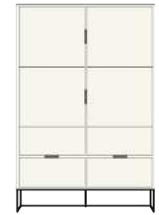

Cotton White/Black
- 072

2357 Cabinet 4D 4Dr

W:118,5 x D:43 x H:178,5 cm

Misty Green/Black
- 067

Shadow Black/Black
- 070

Cotton White/Black
- 072

o o o o

2342 Tv bench 2D 2C

W:176,5 x D:43 x H:57 cm

Misty Green/Black
- 067

Shadow Black/Black
- 070

Cotton White/Black
- 072

2343 Tv bench 2D

W:118,5 x D:43 x H:57 cm

Misty Green/Black
- 067

Shadow Black/Black
- 070