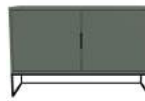

2346 Sideboard 6Dr

W:176,5 x D:43 x H:76 cm

Misty Green/Black
- 067

Shadow Black/Black
- 070

Cotton White/Black
- 072

2356 Highboard 2D 4Dr

W:118,5 x D:43 x H:127 cm

Misty Green/Black
- 067

Shadow Black/Black
- 070

Cotton White/Black
- 072

2344 Sideboard 2D 2Dr

W:176,5 x D:43 x H:76 cm

Misty Green/Black
- 067

Shadow Black/Black
- 070

Cotton White/Black
- 072

2352 Sideboard 2D

W:118,5 x D:43 x H:76 cm

Misty Green/Black
- 067

Shadow Black/Black
- 070

Cotton White/Black
- 072

2358 Cabinet 8Dr

W:118,5 x D:43 x H:127 cm

Misty Green/Black
- 067

Shadow Black/Black
- 070