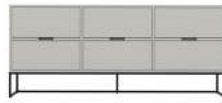

2346 Sideboard 6Dr

W:176,5 x D:43 x H:76 cm

Misty Green/Black
- 067

Shadow Black/Black
- 070

Cotton White/Black
- 072

2356 Highboard 2D 4Dr

W:118,5 x D:43 x H:127 cm

Misty Green/Black
- 067

Shadow Black/Black
- 070

Cotton White/Black
- 072

2344 Sideboard 2D 2Dr

W:176,5 x D:43 x H:76 cm

Misty Green/Black
- 067

Shadow Black/Black
- 070

Cotton White/Black
- 072

2352 Sideboard 2D