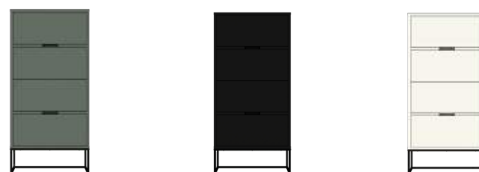

Cotton White/Black
- 072

2353 Tv bench 3D

W:176,5 x D:43 x H:57 cm

Misty Green/Black
- 067

Shadow Black/Black
- 070

Cotton White/Black
- 072

2354 Dresser 4Dr

W:60,5 x D:43 x H:127 cm