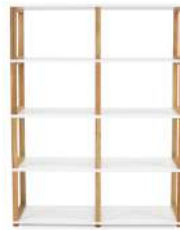

## MATERIAL

Shelves of lacquered chipboard. Sides and feet of solid oiled oak.

# ART

o o o o

**2332 Shelf 3x2**  
W:178 x D:36 x H:80 cm

White/Oak - 001

**2322 Shelf 2x2**  
W:120 x D:36 x H:80 cm

White/Oak - 001

**2333 Shelf 3x3**  
W:178 x D:36 x H:118 cm

White/Oak - 001

**2324 Shelf 2x4**  
W:120 x D:36 x H:156 cm

White/Oak - 001