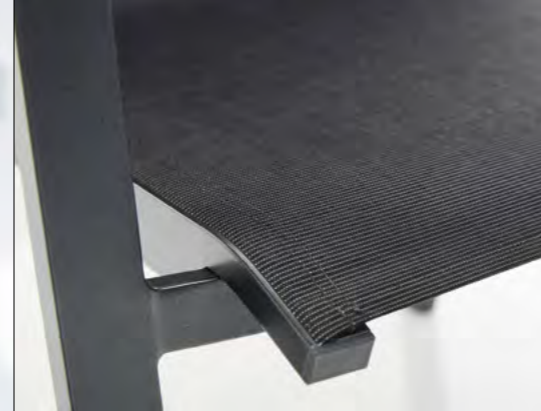

Ein echter Hingucker

Moderne Farben und selbstbewusstes Design machen RASMUS zu DEM Hingucker auf der Terrasse oder dem Balkon. Die stapelbaren Diningessel gibt es in verschiedenen Farben und Kombinationen, dazu auch als Variante mit hoher Rückenlehne.

SUNBRELLA® ist eine eingetragene
Handelsmarke von Glen Raven, Inc.