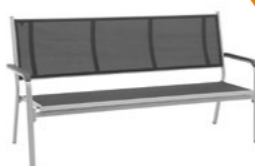

479,90 €*
3er Bank | 0310612-0000
silber/anthrazit
Aluminium/Outdoorgewebe
14,3 kg
120 kg (je Sitzfläche)
191 x 67 x 97 cm
44 cm