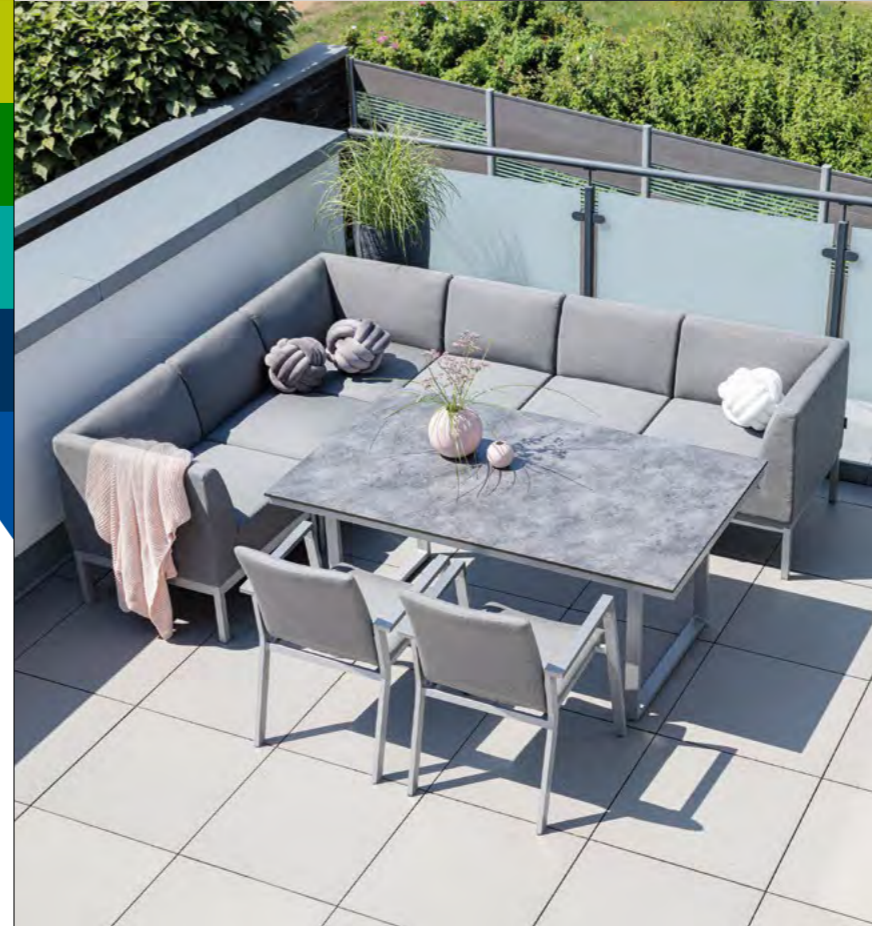

City-Line – die schlanke Linie

Auf den schmalen Innenstadt-Balkon passen die PURE City-Line-Elemente perfekt. Die Module sind 10 cm schmaler und 5 cm niedriger gegenüber anderen Varianten – und bieten ebenfalls alle PURE Vorzüge.