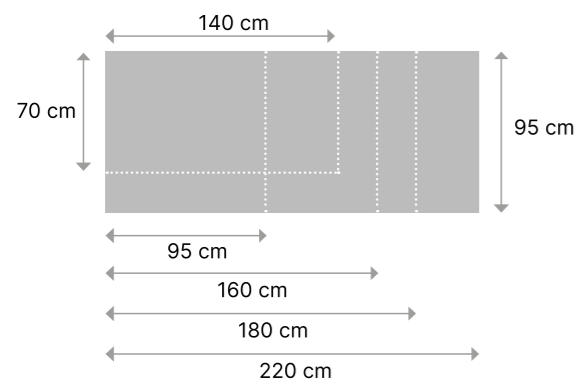

GENAU MEIN TISCH.

Der Weg zu Ihrem perfekten Gartentisch!

Gestalten Sie nach Ihren persönlichen Vorstellungen in zwei Schritten aus der Vielzahl der Möglichkeiten den eigenen Tisch, der genau Ihren Anforderungen an Größe, Design und Material entspricht.

1. Aus fünf Modellserien Größe, Design und Farbe des **Tischgestells** auswählen.
2. Aus fünf verschiedenen Materialien und unterschiedlichen Dekoren die gewünschte **Tischplatte** auswählen.

Tischgrößen:

TISCHWELT – TISCHGESTELL

FLOAT

Schwebendes Design

Es scheint, als schwebte die Tischplatte über dem Gestell. FLOAT beeindruckt mit klarem, modernem Design und ist Ihr neuer eleganter Mittelpunkt auf der Terrasse, auf dem Balkon oder im Garten. Wählen Sie aus fünf Größen das passende Modell aus.