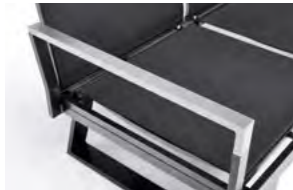

RASMUS MODULAR	UVP:	ArtikelNr:	Farbe:	Material:	Gewicht:
Armlehne links	49,90 €*	0106591-7400	anthrazit/graphit	Aluminium	1,6 kg
Armlehne rechts	49,90 €*	0106591-7401	anthrazit/graphit	Aluminium	1,6 kg

RASMUS MODULAR	UVP:	ArtikelNr:	Farbe:	Material:	Gewicht:
Teak Armlehne links	69,90 €*	0106591-7410	anthrazit	Aluminium/Teak FSC 100%	1,3 kg
Teak Armlehne rechts	69,90 €*	0106591-7411	anthrazit	Aluminium/Teak FSC 100%	1,3 kg

AVALON

! PRODUKTHIGHLIGHTS

- Besonders elegante Linienführung
- Hochwertiges Outdoorgewebe garantiert angenehmes, bequemes Sitzen, ist luftdurchlässig und trocknet schnell
- Fühlbarer Sitzkomfort durch ergonomisch geformte Sitz-/Rückenfläche und Lordosenunterstützung
- Mehrteilige, geschlossene Armlehne

- Unterseite: lackierter, glasfaserverstärkter Kunststoff
- Oberseite: lackierter Kunststoff
- Innenliegende Führungsschiene ermöglicht einfaches Zusammenklappen
- 4-fach verstellbare Rückenlehne
- Beste Qualität in Verarbeitung und Material sichert höchste Langlebigkeit
- Wetterfest, UV-beständig