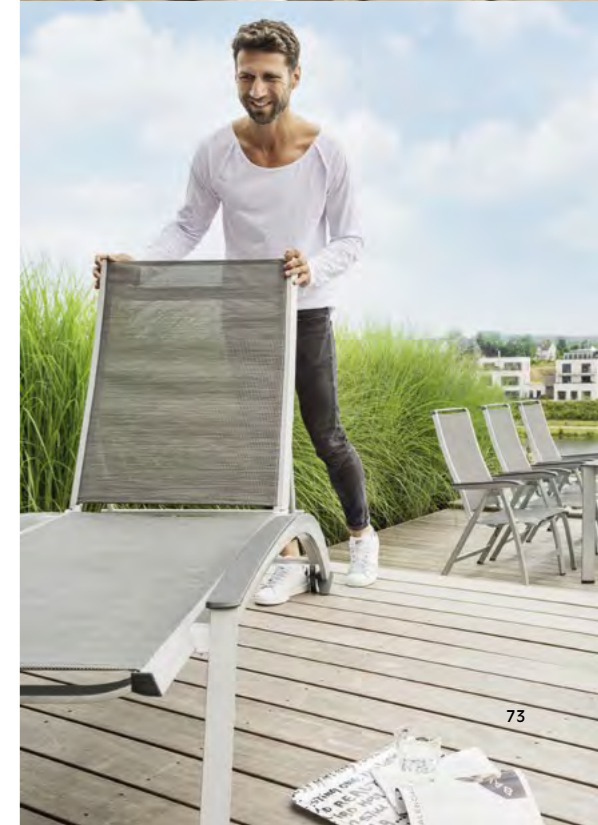

GARTENMÖBEL

FORMA II

Für den perfekten Sonnentag

Die Sonne scheint, der blaue Himmel lädt zu einem kurzweiligen Tag am Pool ein. Da holt man gerne seine FORMA II Gartenmöbel heraus. Das ansprechende Design macht den Tag perfekt.

Und wenn die Sonne am Himmel im Tagesverlauf wandert, ist die leicht rollbare Liege schnell neu ausgerichtet. Die gefederte und patentierte SECOFLEX-Rückenlehne lässt den Tag auf dem Multipositionssessel unbeschwert vergehen.

SECOFLEX