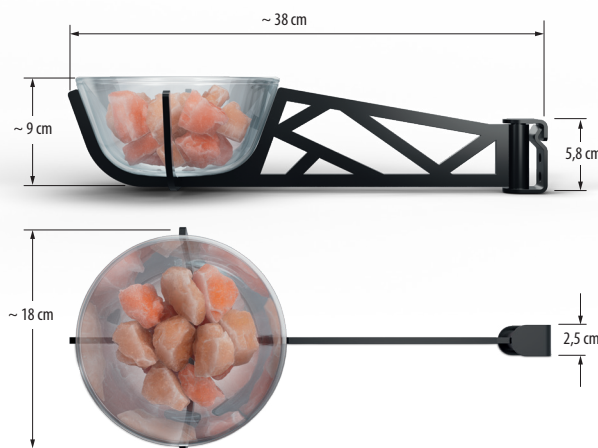

Weitere technische Informationen finden Sie unter:
www.eos-sauna.com/scent-trophy